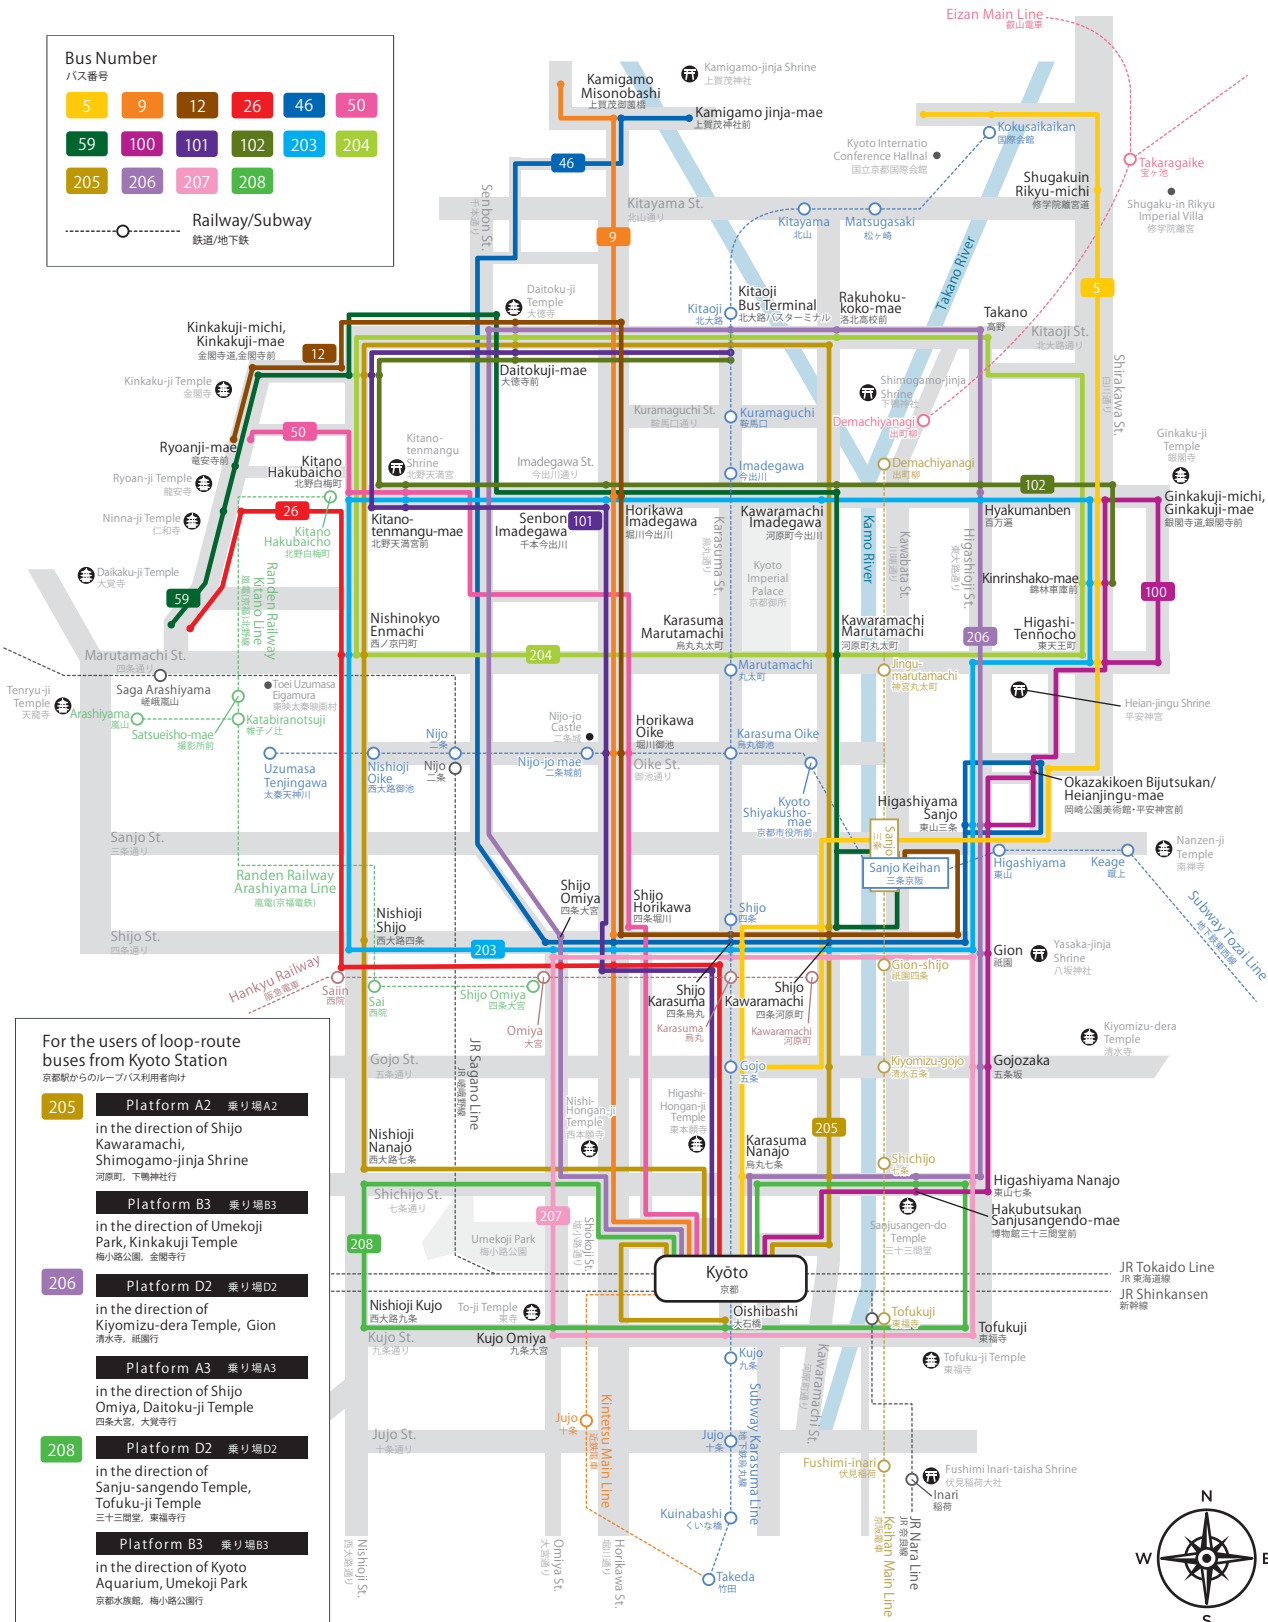

Bus Number
バス番号

5	9	12	26	46	50
59	100	101	102	203	204
205	206	207	208		

○ Railway/Subway
鉄道/地下鉄

For the users of loop-route buses from Kyoto Station
京都駅からのループバス利用者向け

205	Platform A2 乗り場A2	in the direction of Shijo Kawaramachi, Shimogamo-jinja Shrine 河原町, 下鴨神社行
	Platform B3 乗り場B3	in the direction of Umekoji Park, Kinkakuji Temple 梅小路公園, 金閣寺行
206	Platform D2 乗り場D2	in the direction of Kiyomizu-dera Temple, Gion 清水寺, 祇園行
	Platform A3 乗り場A3	in the direction of Shijo Omiya, Daitoku-ji Temple 四条大宮, 大徳寺行
208	Platform D2 乗り場D2	in the direction of Sanju-sangendo Temple, Tofuku-ji Temple 三十三間堂, 東福寺行
	Platform B3 乗り場B3	in the direction of Kyoto Aquarium, Umekoji Park 京都水族館, 梅小路公園行